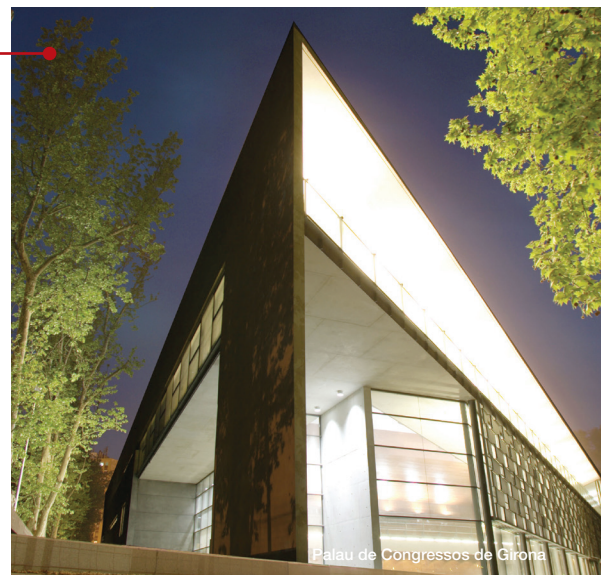

Pati del Museu d'Història dels Jueus

ESPAIS SINGULARS

	m²			
Col·legi d'Arquitectes de Girona	86	79	150	150
Sala de Graus de la Facultat de Lletres	131	100	-	-
Pati Rectorat de la Facultat de Lletres	563	-	150	200
Claustre Gòtic de la Facultat de Lletres	463	350	-	-
Mas Marroch. El Cellar de Can Roca	700	-	600	1000
Centre Cultural la Mercè	-	252	250	370
Saló de descans, Ajuntament de Girona	196	110	100	150
Museu del Cinema	75	60	40	70
Pati del Museu d'Història dels Jueus	300	100	70	120
Casa Masó	-	-	12	25
Banyes Àrabs	-	60	40	70
Castell de Sant Gregori	-	-	250	400

HOTELS

	HOTELS	HABITACIONS	SALES		
			20-60 ASSISTENTS	61-199 ASSISTENTS	+200 ASSISTENTS
5*****	1	74	3	2	4
4****	10	641	32	11	5
3***	4	234	7	3	1

TOTAL CAPACITAT HOTELERA: 674 habitacions
CAPACITAT DE L'HOTEL MÉS GRAN: 115 habitacions